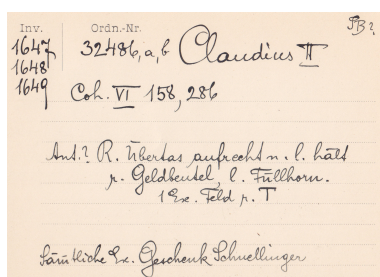

Claudius II. (Gothicus) (268-270); Siscia; 268 - 270; Antoninian; RIC 193 (F)

Avers

Revers

Archivalie

Inventarnummer:	1649
Zitat(e):	RIC 193 (F)
Prägedaten:	
Münzstand:	Rom > Rom: Kaiserzeit
Prägung:	Römische Reichsprägung
Regent(en):	Claudius II. (Gothicus) (268-270)
Münzstätte:	Siscia
Datierung:	268 - 270
Nominale:	
Nominale:	Antoninian
Material:	Silber
Technische Daten:	
Gewicht:	2,85 Gramm
Stempelstellung:	11 h
Erhaltungsgrad:	4 (gut erhalten)
Beschreibung:	
Bildbeschreibung:	
Avers:	Stk2Cv
Revers:	Ubertas l. st., r. Hand: Börse, l. Hand: Cornucopia
Impressum:	
Editorische Redaktion:	Ursula Schachinger
Datenerfassung:	Stefanie Lerch und Hanne Maier
Datenmodellierung:	Zentrum für Informationsmodellierung in den