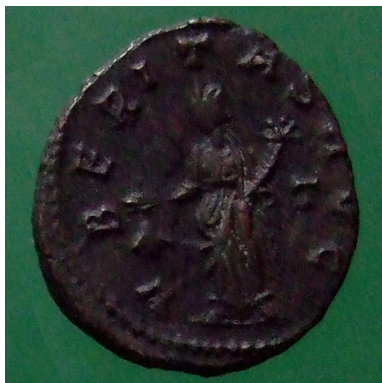

Claudius II. (Gothicus) (268-270); Siscia; 268 - 270; Antoninian; RIC 193 (F)

Avers

Revers

Archivalie

Inventarnummer:	1648
Zitat(e):	RIC 193 (F)
Prägedaten:	
Münzstand:	Rom > Rom: Kaiserzeit
Prägung:	Römische Reichsprägung
Regent(en):	Claudius II. (Gothicus) (268-270)
Münzstätte:	Siscia
Datierung:	268 - 270
Nominale:	
Nominale:	Antoninian
Material:	Silber
Technische Daten:	
Gewicht:	3,21 Gramm
Stempelstellung:	12 h
Erhaltungsgrad:	3 (schön)
Beschreibung:	
Bildbeschreibung:	
Avers:	Stk2Cv
Revers:	Ubertas l. st., r. Hand: Börse, l. Hand: Cornucopia
Beizeichen:	
Revers:	- T//-
Impressum:	
Editorische Redaktion:	Ursula Schachinger
Datenerfassung:	Stefanie Lerch und Hanne Maier