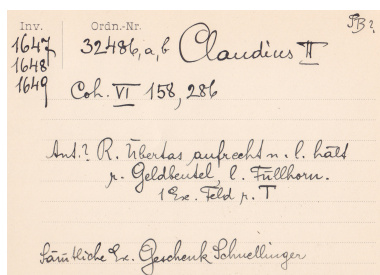

Claudius II. (Gothicus) (268-270); Siscia; 268 - 270; Antoninian; RIC 193 (F)

Avers

Revers

Archivalie

Inventarnummer:	1648
Zitat(e):	RIC 193 (F)
Prägedaten:	
Münzstand:	Rom > Rom: Kaiserzeit
Prägung:	Römische Reichsprägung
Regent(en):	Claudius II. (Gothicus) (268-270)
Münzstätte:	Siscia
Datierung:	268 - 270
Nominale:	
Nominale:	Antoninian
Material:	Silber
Technische Daten:	
Gewicht:	3,21 Gramm
Stempelstellung:	12 h
Erhaltungsgrad:	3 (schön)
Beschreibung:	
Bildbeschreibung:	
Avers:	Stk2Cv
Revers:	Ubertas l. st., r. Hand: Börse, l. Hand: Cornucopia
Beizeichen:	
Revers:	- T//-
Impressum:	
Editorische Redaktion:	Ursula Schachinger
Datenerfassung:	Stefanie Lerch und Hanne Maier