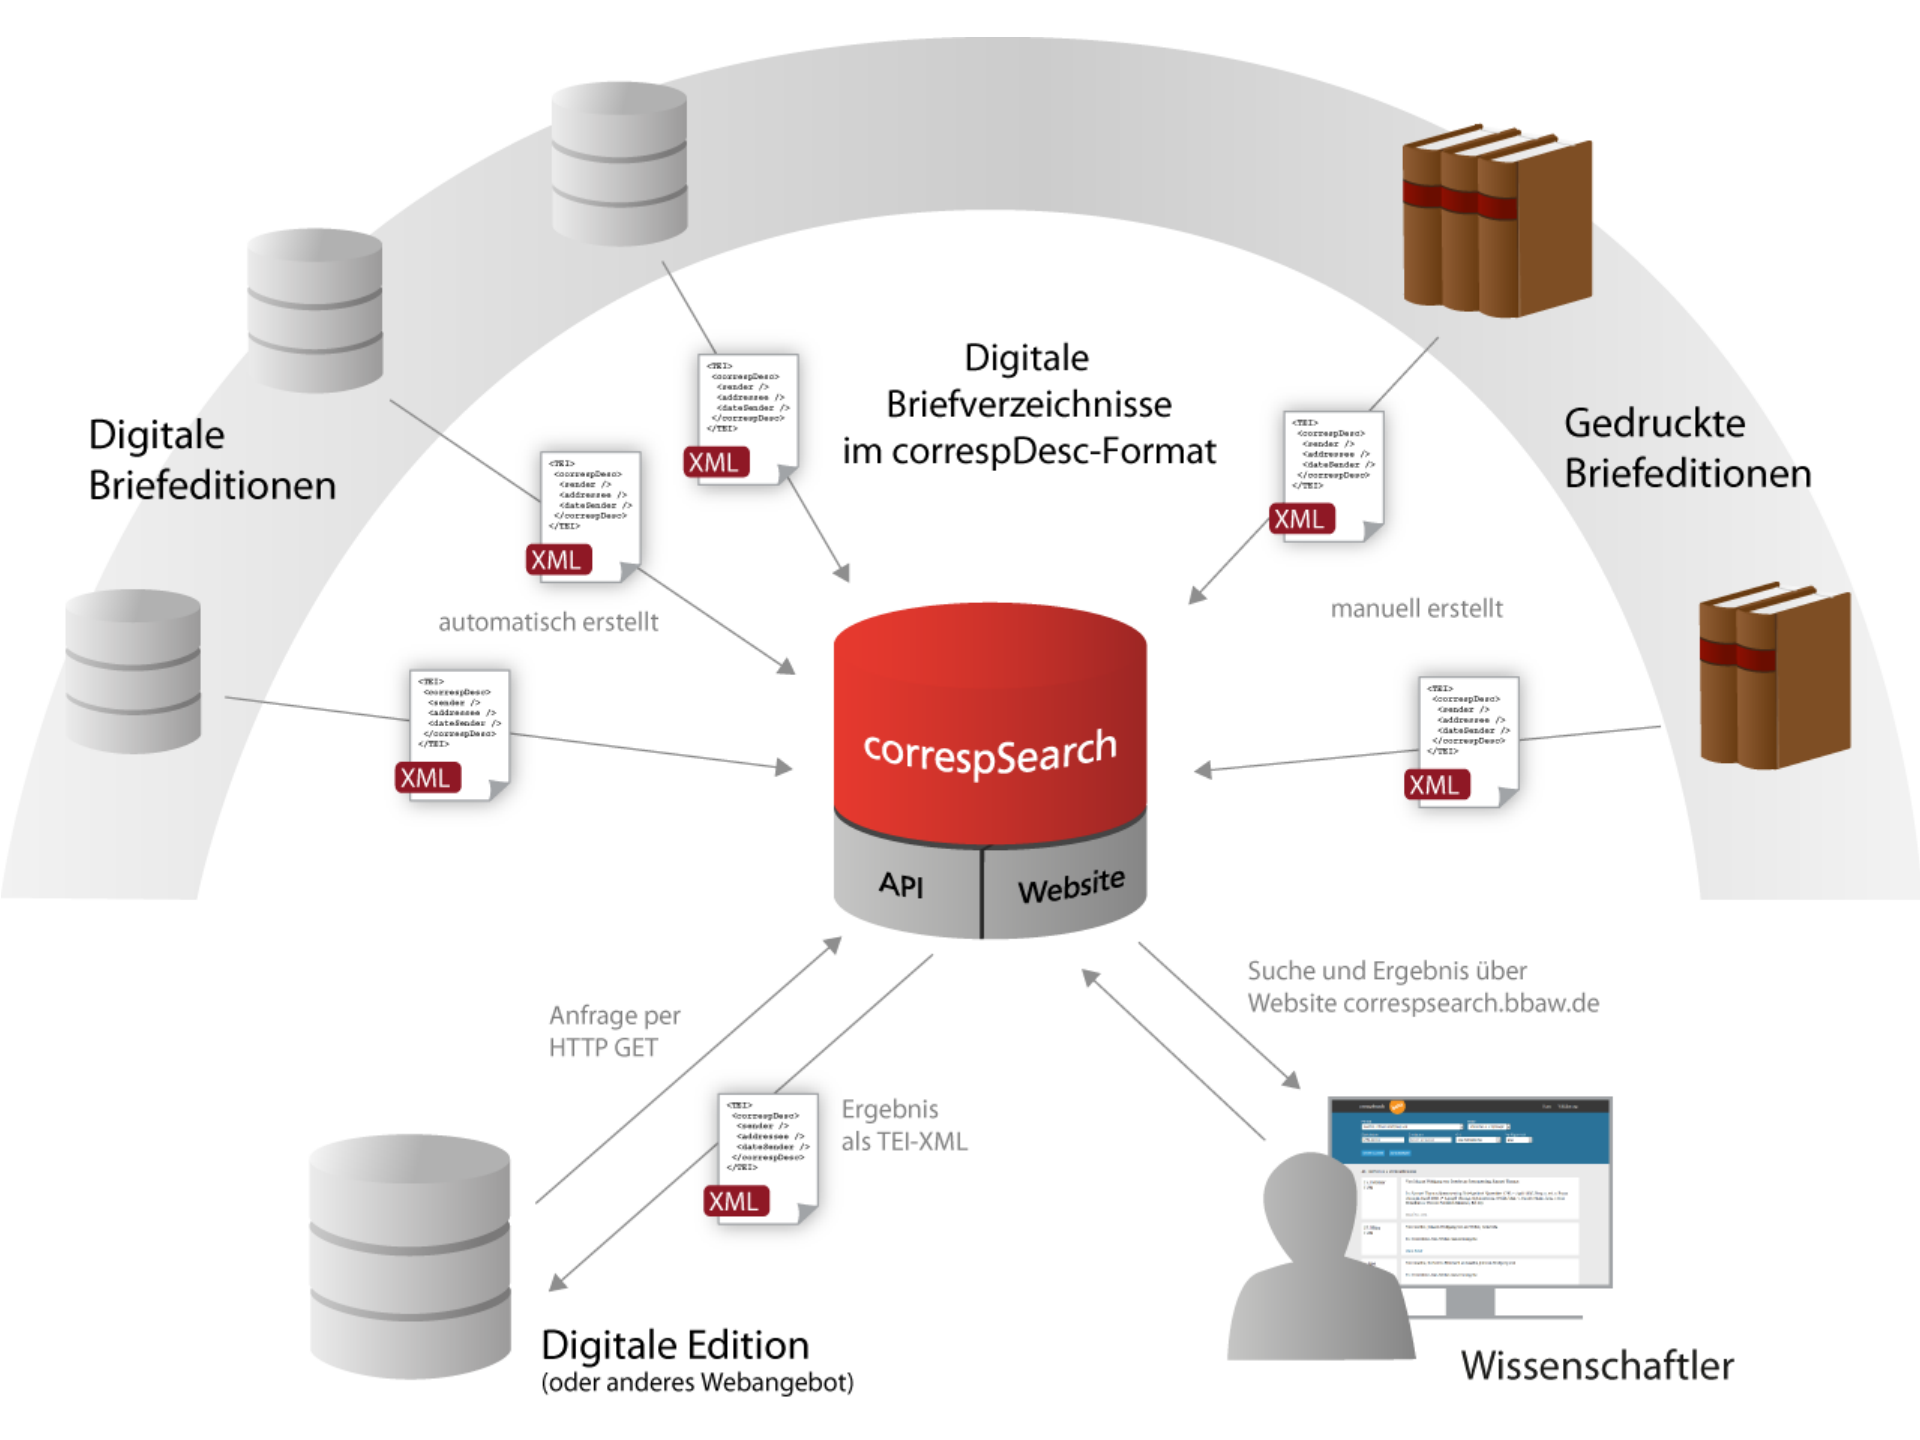

# correspSearch

Ein zentraler Service zum Vernetzen von  
Briefeditionen und -repositorien

*Stefan Dumont, Marcel Illetschko, Sabine Seifert, Peter Stadler*

# <correspDesc>

- TEI-Erweiterung „correspDesc“ („Correspondence Description“) für Metadaten einer Korrespondenz
- Entwickelt von der TEI Correspondence SIG
- Offizieller Bestandteil der kommenden TEI P5 Version 2.8

# CMI-Format

- „Correspondence Metadata Interchange“-Format, das basierend auf <correspDesc> die Briefmetadaten einer Edition bereitstellt
- Nicht Teil der TEI Guidelines, aber Empfehlung der TEI Correspondence SIG

# correspSearch

- Webservice „correspSearch“ aggregiert digitale Briefverzeichnisse und bietet zentrale Recherchemöglichkeit
- Entwickelt von der TELOTA-Initiative der Berlin-Brandenburgischen Akademie der Wissenschaften
- URL: <http://correspSearch.bbaw.de>