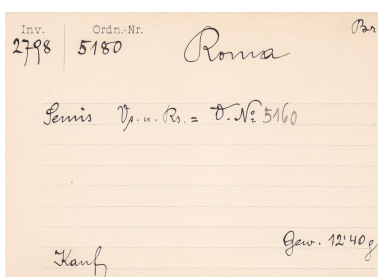

Anonym; Rom; 211 v.Chr. - 206 v.Chr.; Semis; Cra 56/3

Avers

Revers

Archivalie

Inventarnummer: 2798

Zitat(e): Cra 56/3

Prägedaten:

Münzstand: Rom > Rom: Republik

Münzstätte: Rom

Datierung: 211 v.Chr. - 206 v.Chr.

Nominale:

Nominale: Semis(moderne Imitation)

Material: Messing

Technische Daten:

Gewicht: 12,4 Gramm

Stempelstellung: 7 h

Erhaltungsgrad: 4 (gut erhalten)

Beschreibung:

Bildbeschreibung:

Avers: Kopf d. Saturn r., dahinter S, Punkteleiste

Revers: Prora n. r., Randlinie

Impressum:

Editorische
Redaktion: Ursula Schachinger

Datenerfassung: Stefanie Lerch und Hanne Maier