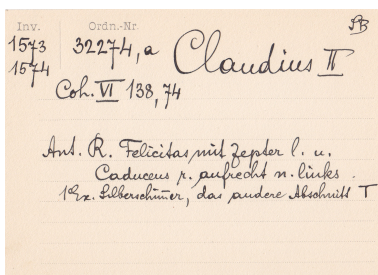

Claudius II. (Gothicus) (268-270); Mediolanum; 268 - 270; Antoninian; RIC 145
(A)

Avers

Revers

Archivalie

Inventarnummer:	1573
Zitat(e):	RIC 145 (A)
Prägedaten:	
Münzstand:	Rom > Rom: Kaiserzeit
Prägung:	Römische Reichsprägung
Regent(en):	Claudius II. (Gothicus) (268-270)
Münzstätte:	Mediolanum
Datierung:	268 - 270
Nominale:	
Nominale:	Antoninian
Material:	Silber
Technische Daten:	
Gewicht:	3,59 Gramm
Stempelstellung:	5 h
Erhaltungsgrad:	4 (gut erhalten)
Beschreibung:	
Bildbeschreibung:	
Avers:	Stk2Ph
Revers:	Felicitas l. st., r. Hand: Caduceus, l. Hand: Szepter
Beizeichen:	
Revers:	--//T
Impressum:	
Editorische Redaktion:	Ursula Schachinger