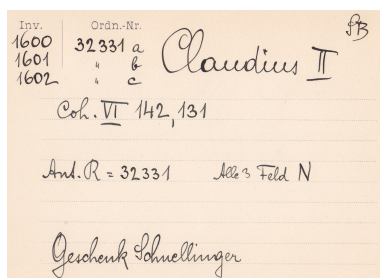

Claudius II. (Gothicus) (268-270); Rom; 268 - 270; Antoninian; RIC 55 (K)

Avers

Revers

Archivalie

Inventarnummer:	1601
Zitat(e):	RIC 55 (K)
Prägedaten:	
Münzstand:	Rom > Rom: Kaiserzeit
Prägung:	Römische Reichsprägung
Regent(en):	Claudius II. (Gothicus) (268-270)
Münzstätte:	Rom
Datierung:	268 - 270
Nominale:	
Nominale:	Antoninian
Material:	Silber
Technische Daten:	
Gewicht:	3,51 Gramm
Stempelstellung:	5 h
Erhaltungsgrad:	4 (gut erhalten)
Beschreibung:	
Bildbeschreibung:	
Avers:	Stk2
Revers:	Jupiter l. st., r. Hand: Blitz, l. Hand: Szepter
Beizeichen:	
Revers:	- N//-
Impressum:	
Editorische Redaktion:	Ursula Schachinger
Datenerfassung:	Stefanie Lerch und Hanne Maier